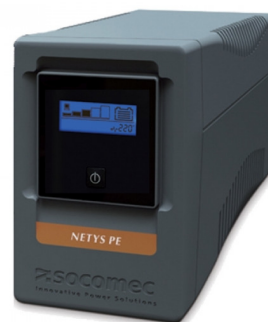

UPS Socomec NeTYS PE 2000VA/1200W 230V 50/60Hz AVR, Step wave, LCD displej, RJ45, 1xUSB

Šifra: 123818
Kategorija proizvoda: UPS
Proizvođač: Socomec

MpCena: 40.867,00 rsd.

cena za odloženo plaćanje i kupovinu na rate

Web Cena: 34.056,00 rsd.

cena za web porudžbine i avansno plaćanje

Tip:	UPS (Uninterruptible Power Supply)
Ražim rada:	Line interactive
Kapacitet (VA):	2000
Snaga (W):	1200
Ulazna voltaža (opseg):	170 - 280 V
Izlazni napon:	230 V
Ulazna frekvencija:	50 60 Hz
Izlazna frekvencija:	5060 Hz ±1%
Autonomija baterije:	60 min (PC + 17" LCD monitor)
Životni vek baterije:	3 - 5 god.
Izlazni priključci:	6 x IEC 320 (C13)
Ulazni priključci:	IEC 320 utičnica
Ostali priključci Slotovi:	Komunikacijski interfejs: USB
Vrsta zaštite:	Zaštita od kratkog spoja, Zaštita od prevelikog opterećenja (napona), Telefonska (modemska) zaštita
Dodatne funkcije:	AVR (automatski regulator napona)
Ekran:	Kontrolna tabla sa grafičkim ikonama LCD LED-a omogućavajući lako nadgledanje načina rada.
Dimenzije:	145 x 390 x 205 mm
Masa:	12 kg
Boja:	Crna