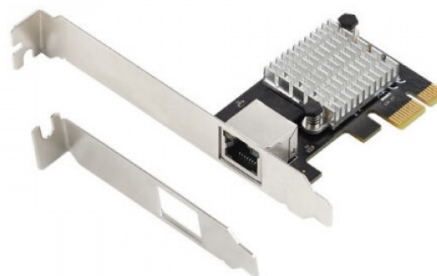

## E-GREEN PCI-Express kontroler 1-port 2.5 Gigabit Ethernet (Intel I225)

Šifra: 144492

Kategorija proizvoda: PCI Kartice

Proizvođač: E-Green

**MpCena: 4.019,00 rsd.**

cena za odloženo plaćanje i kupovinu na rate

**Web Cena: 3.349,00 rsd.**

cena za web porudžbine i avansno plaćanje

Karakteristike

Interfejs:

PCI Express

Spoljni priključci:

1x RJ45 (101001000)

Protok: