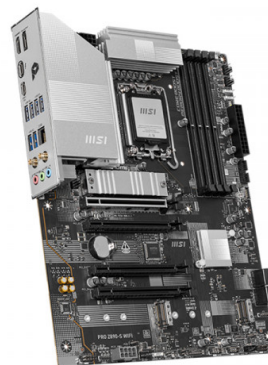

MSI PRO Z890-S WIFI matična ploča

Šifra: 167321

Kategorija proizvoda: Matične ploče

Proizvođač: MSI

MpCena: 40.595,00 rsd.

cena za odloženo plaćanje i kupovinu na rate

Web Cena: 33.829,00 rsd.

cena za web porudžbine i avansno plaćanje

Audio	Broj kanala:	8 (7.1)
	Model:	Realtek ALC897 Codec
Fizičke karakteristike	Format:	ATX
	Dimenzije:	304.8mm x 243.84mm
	Pakovanje:	2x SATA kabl, 1x Wi-Fi antena
Memorija	Tip memorije:	DDR5
	Memorijski slotovi:	4
	Podržane memorije:	8.600MTs (O.C.)
Mreža	Žična mreža (LAN):	2.5GBase-T (Gigabit)
	Model:	Realtek RTL8125BG
	Wi-Fi:	Da
Osnovne karakteristike	Procesorsko ležište (socket):	Intel 1851
	Čipset:	Intel Z890
Priključci na zadnjem panelu	Thunderbolt:	1x Thunderbolt 4
	Broj DisplayPort priključaka:	1
	DisplayPort priključci:	1x DisplayPort 1.4
Reklamacioni period	Reklamacioni period:	36 meseci
Skladišni interfejs	SATA priključci (ukupno):	4
	SATA priključci:	SATA III 6Gbps
	Broj M.2 slotova:	3
Slotovi	PCI Express x16 slot:	1x PCI Express 5.0 (x16 mode), 1x PCI Express 3.0 (x1 mode), 2x PCI Express 4.0 (x4 mode)
	PCI slot:	4
Unutrašnji priključci	Naponski priključci:	1x 8 pin 12V Power Connector, 1 x 24 pin Main Power connector, 2x 8-pin +12V CPU Power connectors, 1x 8-pin PCIe power connector
	USB 3.2:	1 (podrška za 1 USB 3.2 Gen 2x2 Tip C porta), 2x (Tip A) Gen1