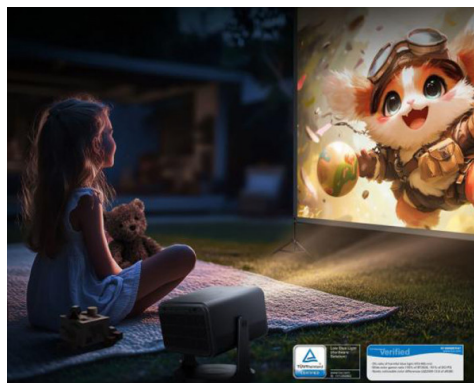

Fizičke karakteristike	Dimenzije:	252mm x 246mm x 246mm
	Masa:	5.3kg
	Boja:	Crna
Karakteristike	Tip:	Smart projector
	Sistem projekcije:	DLP
	Nativna rezolucija:	3840 x 2160 (4K PRO-UHD)
Lampa	Tip:	Laser, LED
	Snaga:	180W
	Osvetljenje:	2.000 ANSI lumena
Ostalo	Dodatne funkcije:	Android TV
	Zvučnici:	2x 10W
	Podržane tehnologije:	HDR10, HLG, VIDAA, JBL sound, MPEG smanjenje šuma
Povezivost	HDMI ulaz:	2
	Audio izlaz:	3.5mm, 1x SPDIF optički
	USB:	2x USB 3.0
Reklamacioni period	Reklamacioni period:	24 meseca