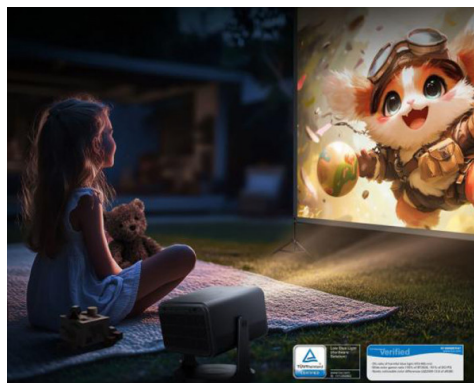

Fizičke karakteristike	Dimenzije:	252mm x 246mm x 246mm
	Masa:	5.3kg
	Boja:	Crna
Karakteristike	Tip:	Smart projector
	Sistem projekcije:	DLP
	Nativna rezolucija:	3840 x 2160 (4K PRO-UHD)
Lampa	Tip:	Laser, LED
	Snaga:	180W
	Osvetljenje:	2.000 ANSI lumena
Ostalo	Dodatne funkcije:	Android TV
	Zvučnici:	2x 10W
	Podržane tehnologije:	HDR10, HLG, VIDAA, MPEG smanjenje šuma, JBL sound
Povezivost	HDMI ulaz:	2
	Audio izlaz:	3.5mm, 1x SPDIF optički
	USB:	2x USB 3.0
Reklamacioni period	Reklamacioni period:	24 meseca