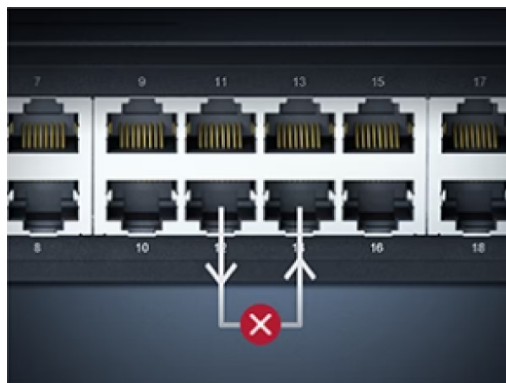

Cudy GS1024L, 24-Port 10/100/1000M Gigabit 16x Gbit RJ45 Rackmount Switch

Šifra: 169044

Kategorija proizvoda: Switch uređaji

Proizvođač: Cudy

MpCena: 7.865,00 rsd.

cena za odloženo plaćanje i kupovinu na rate

Web Cena: 6.554,00 rsd.

cena za web porudžbine i avansno plaćanje

Uvek smo ovde i tako već 20 godina!