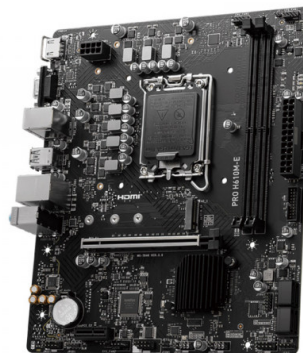

## MSI PRO H610M-E matična ploča

Šifra: 169837

Kategorija proizvoda: Matične ploče

Proizvođač: MSI

**MpCena:** 11.267,00 rsd.

cena za odloženo plaćanje i kupovinu na rate

**Web Cena:** 9.389,00 rsd.

cena za web porudžbine i avansno plaćanje

Audio	Broj kanala:	8 (7.1)
	Model:	Realtek ALC897 Codec
	Napomena:	High Definition
Fizičke karakteristike	Format:	microATX
	Dimenzije:	236.16mm x 200mm
Memorija	Tip memorije:	DDR5
	Memorijski slotovi:	2
	Podržane memorije:	5.600MHz
Mreža	Žična mreža (LAN):	1000Base-T (Gigabit)
	Model:	Realtek RTL8111H
Osnovne karakteristike	Procesorsko ležište (socket):	Intel 1700
	Čipset:	Intel H610
Ostale karakteristike	Podržane tehnologije:	EZ setting
Priključci na zadnjem panelu	Broj HDMI priključaka:	1
	HDMI priključci:	1x HDMI 1.4
	VGA D-sub:	1
Reklamacioni period	Reklamacioni period:	36 meseci
Skladišni interfejs	SATA priključci (ukupno):	4
	SATA priključci:	SATA III 6Gbps
	Broj M.2 slotova:	1
Slotovi	PCI Express x16 slot:	1x PCI Express 4.0
	PCI Express x1 slot:	1x PCI Express 4.0