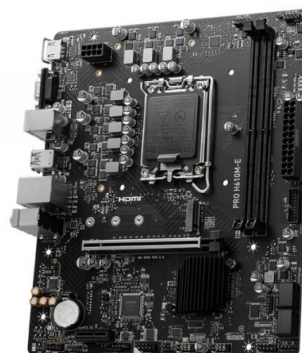

## MSI PRO H610M-E matična ploča

Šifra: 169837

Kategorija proizvoda: Matične ploče

Proizvođač: MSI

**MpCena:** 11.849,00 rsd.

cena za odloženo plaćanje i kupovinu na rate

**Web Cena:** 9.874,00 rsd.

cena za web porudžbine i avansno plaćanje

Audio	Broj kanala:	8 (7.1)
	Model:	Realtek ALC897 Codec
	Napomena:	High Definition
Fizičke karakteristike	Format:	microATX
	Dimenzije:	236.16mm x 200mm
Memorija	Tip memorije:	DDR5
	Memorijski slotovi:	2
	Podržane memorije:	5.600MHz
Mreža	Žična mreža (LAN):	1000Base-T (Gigabit)
	Model:	Realtek RTL8111H
Osnovne karakteristike	Procesorsko ležište (socket):	Intel 1700
	Čipset:	Intel H610
Ostale karakteristike	Podržane tehnologije:	EZ setting
Priključci na zadnjem panelu	Broj HDMI priključaka:	1
	HDMI priključci:	1x HDMI 1.4
	VGA D-sub:	1
Reklamacioni period	Reklamacioni period:	36 meseci
Skladišni interfejs	SATA priključci (ukupno):	4
	SATA priključci:	SATA III 6Gbps
	Broj M.2 slotova:	1
Slotovi	PCI Express x16 slot:	1x PCI Express 4.0
	PCI Express x1 slot:	1x PCI Express 4.0