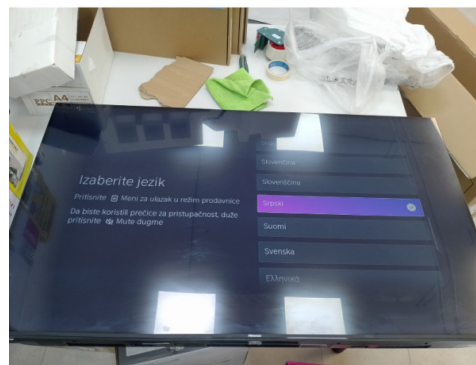

HISENSE 55" 55A63H Smart LED 4K Ultra HD digital LCD TV outlet

Šifra: 171298

Kategorija proizvoda: Televizori

Proizvođač: Hisense

MpCena: 40.061,00 rsd.

cena za odloženo plaćanje i kupovinu na rate

Web Cena: 33.384,00 rsd.

cena za web porudžbine i avansno plaćanje

Audio	Formati:	MP3, WMA, FLAC, AAC, WAV, M4A, MP4, MP2, WMV, AAC+
	Snaga zvučnika:	2x 8W
	Tehnologije:	DTS Virtual:X, NICAM Stereo
Dodatne funkcije	Wi-Fi:	Da
	Bluetooth:	Da
	Opis bežične veze:	Integrirani Wi-Fi, Bluetooth, Wi-Fi Direct, Wi-Fi 11 IEEE 802.11abgnac 5G
Ekran	Veličina ekrana:	55 inča (140cm)
	Rezolucija:	4K Ultra HD (3.840 x 2.160)
	Tip ekrana:	LED
Fizičke karakteristike	Montiranje na zid:	VESA 200mm x 300mm
	Masa:	12.5kg (sa postoljem), 11.3kg
	Boja:	Crna
Karakteristike	Energetska klasa:	F
Priključci Slotovi	Antenski:	1x RF tip
	HDMI ulaz:	3
	Analogni video ulazi:	Kompozitni
Reklamacioni period	Reklamacioni period:	12 meseci
Video	Digitalni signal:	DVB-S2, DVB-T2, DVB-C, Analog
	Formati:	AVI, MKV, MOV, MP4, WMV, FLV, TS, WebM, VP9, MPEG-4, JPEG, DivX, XviD, BMP, PNG, H.264, GIF, MPG, VOB, MPO, H.265, VC1, OGM, H.263, MVC, OGG, 3GPP
	Tehnologije:	4K Upscaling