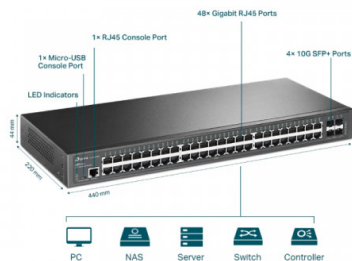

## TP-LINK SG3452X 48-port Gigabit Uprav.switch 4 10GE

Šifra: 171336

Kategorija proizvoda: Switch uređaji

Proizvođač: TP-Link

**MpCena:** 77.876,00 rsd.

cena za odloženo plaćanje i kupovinu na rate

**Web Cena:** 64.897,00 rsd.

cena za web porudžbine i avansno plaćanje

Dodatne funkcije	Upravljanje:	Web konfigurisanje, RMON, Web-bazirani interfejs (HTTPHTTPS), System Log, Omada App, 1x MicroUSB tip B console port, Zero-Touch Provisioning, DHCP Auto Install, CLI (konzola, Telnet i SSH), GVRP
	Dodatne funkcije:	DHCP klijent, Statičko IP rutiranje, Port mirroring
	Ostalo:	Jumbo Frame do 9 KB, CE, FCC, RoHS sertifikovano, Mogućnost ugradnje u rack orman
Fizičke karakteristike	Dimenzije:	440mm x 220mm x 44mm
	Boja:	Crna
	Pakovanje:	Naponski kabl, Rack-mounting Kit, 1X QIG, gumene nožice
IPv6	Host:	Da
	Statičke rute:	Da
	ACL:	Da
MAC adrese	Tabela:	16k
	Ručni unos:	Da
	Filtriranje:	Da
Memorija	Bafer:	1.5MB
Mreža	Standardi:	IEEE 802.3x, IEEE 802.1ab, IEEE 802.3u 100BASE-TX, IEEE 802.1d, IEEE 802.1w, IEEE 802.1p, IEEE 802.3ad, IEEE 802.1s, IEEE 802.1x, IEEE 802.1ax, IEEE 802.3ae, IEEE 802.3az EEE
	Protokoli:	LACP, QoS, IGMP Snooping
	Protok:	48x101001000 Base-T, 1XConsole port, 4x10G SFP+, 1x

## Micro-USB Console Port

Osnovne karakteristike	Tip: Vrsta:	Switch Managed, Rackmount
Ostalo	Upravljanje:	Web konfigurisanje
Priključci pozadi	RJ-45:	48 (101001000Mbps)
	Optički:	4x SFP+
	USB priključci:	1 (Micro-B)
Reklamacioni period	Reklamacioni period:	24 meseca