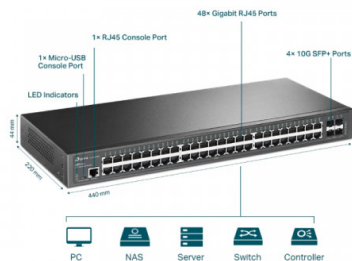

TP-LINK SG3452X 48-port Gigabit Uprav.switch 4 10GE

Šifra: 171336

Kategorija proizvoda: Switch uređaji

Proizvođač: TP-Link

MpCena: 83.136,00 rsd.

cena za odloženo plaćanje i kupovinu na rate

Web Cena: 69.280,00 rsd.

cena za web porudžbine i avansno plaćanje

Dodatne funkcije	Upravljanje:	Web konfigurisanje, RMON, Web-bazirani interfejs (HTTPHTTPS), System Log, Omada App, 1x MicroUSB tip B console port, Zero-Touch Provisioning, DHCP Auto Install, CLI (konzola, Telnet i SSH), GVRP
	Dodatne funkcije:	DHCP klijent, Statičko IP rutiranje, Port mirroring
	Ostalo:	Jumbo Frame do 9 KB, CE, FCC, RoHS sertifikovano, Mogućnost ugradnje u rack orman
Fizičke karakteristike	Dimenzije:	440mm x 220mm x 44mm
	Boja:	Crna
	Pakovanje:	Naponski kabl, Rack-mounting Kit, 1X QIG, gumene nožice
IPv6	Host:	Da
	Statičke rute:	Da
	ACL:	Da
MAC adrese	Tabela:	16k
	Ručni unos:	Da
	Filtriranje:	Da
Memorija	Bafer:	1.5MB
Mreža	Standardi:	IEEE 802.3x, IEEE 802.1ab, IEEE 802.3u 100BASE-TX, IEEE 802.1d, IEEE 802.1w, IEEE 802.1p, IEEE 802.3ad, IEEE 802.1s, IEEE 802.1x, IEEE 802.1ax, IEEE 802.3ae, IEEE 802.3az EEE
	Protokoli:	LACP, QoS, IGMP Snooping
	Protok:	48x101001000 Base-T, 1XConsole port, 4x10G SFP+, 1x

Micro-USB Console Port

Osnovne karakteristike	Tip: Vrsta:	Switch Managed, Rackmount
Ostalo	Upravljanje:	Web konfigurisanje
Priključci pozadi	RJ-45:	48 (101001000Mbps)
	Optički:	4x SFP+
	USB priključci:	1 (Micro-B)
Reklamacioni period	Reklamacioni period:	24 meseca