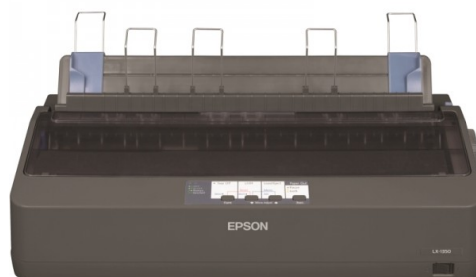

EPSON LX-1350 matrični A3 štampač

Šifra: 60752

Kategorija proizvoda: Matrični štampači

Proizvođač: Epson

MpCena: 101.291,00 rsd.

cena za odloženo plaćanje i kupovinu na rate

Web Cena: 84.410,00 rsd.

cena za web porudžbine i avansno plaćanje

Fizičke karakteristike	Dimenzije:	546mm x 275mm x 164mm
	Masa:	6.6kg
	Boja:	Siva
Ostalo	Memorija:	128kb
	Emulacije:	ESCP, IBM® PPDS
	Kapacitet ribona:	4.000.000 karaktera
Povezivost	Povezivost:	Serijski port, USB, Paralelni port
	Ostale osobine:	USB 2.0 priključak
Reklamacioni period	Reklamacioni period:	12 meseci
Štampa	Tip:	Matrični
	Format:	A3
	Rezolucija štampe:	240 x 144 dpi