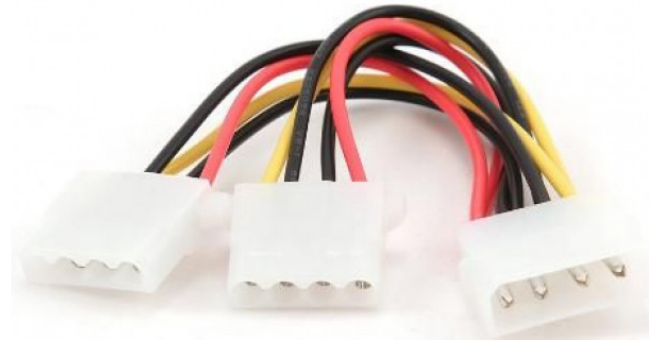

## CC-PSU-1 Gembird Internal power MOLEX 4-pin splitter kabl 15cm

Šifra: 63899

Kategorija proizvoda: Adapteri i konektori

Proizvođač: Gembird

**MpCena:** 254,00 rsd.

cena za odloženo plaćanje i kupovinu na rate

**Web Cena:** 211,00 rsd.

cena za web porudžbine i avansno plaćanje

Interni MOLEX adapter spliter, račva Konektor 1: Molex 4-pina muški Konektor 2: 2xMolex 4-pina ženski  
Dužina: 15cm ^^ kablovi i adapteri